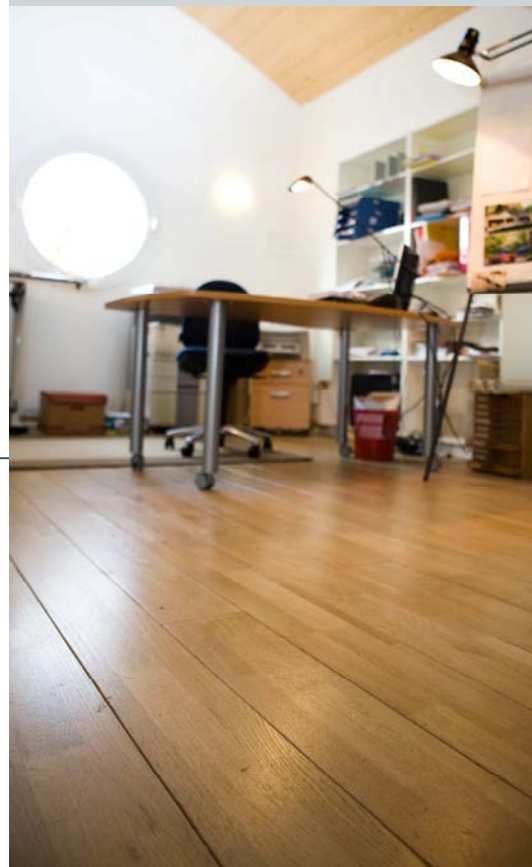

Élégant

Disponible avec une face épicea, chêne ou frêne suivant un large panel de finitions, le Sapisin® apportera à votre sol, caractère et authenticité.

Sa conception lui permet de s'adapter à de nombreux styles d'aménagements intérieurs : ancien, contemporain, moderne...

Brossé

Les finitions

sur aspect poncé ou brossé pour plafond

Naturel
(aspect poncé)

Incolore
(aspect poncé)

Blanc
(aspect brossé)

Cérusé
(uniquement sur
aspect brossé)

Merisier
(aspect poncé)

Châtaignier
(aspect brossé)

Autres finitions disponibles sur demande
Photos non contractuelles

Pose simple et rapide

Parquet et plafond de grande qualité, le Sapisin® possède des rainures et languettes sur les 4 côtés, pour un emboîtement simple de chaque lame et l'assurance d'une parfaite pose à joint perdu.